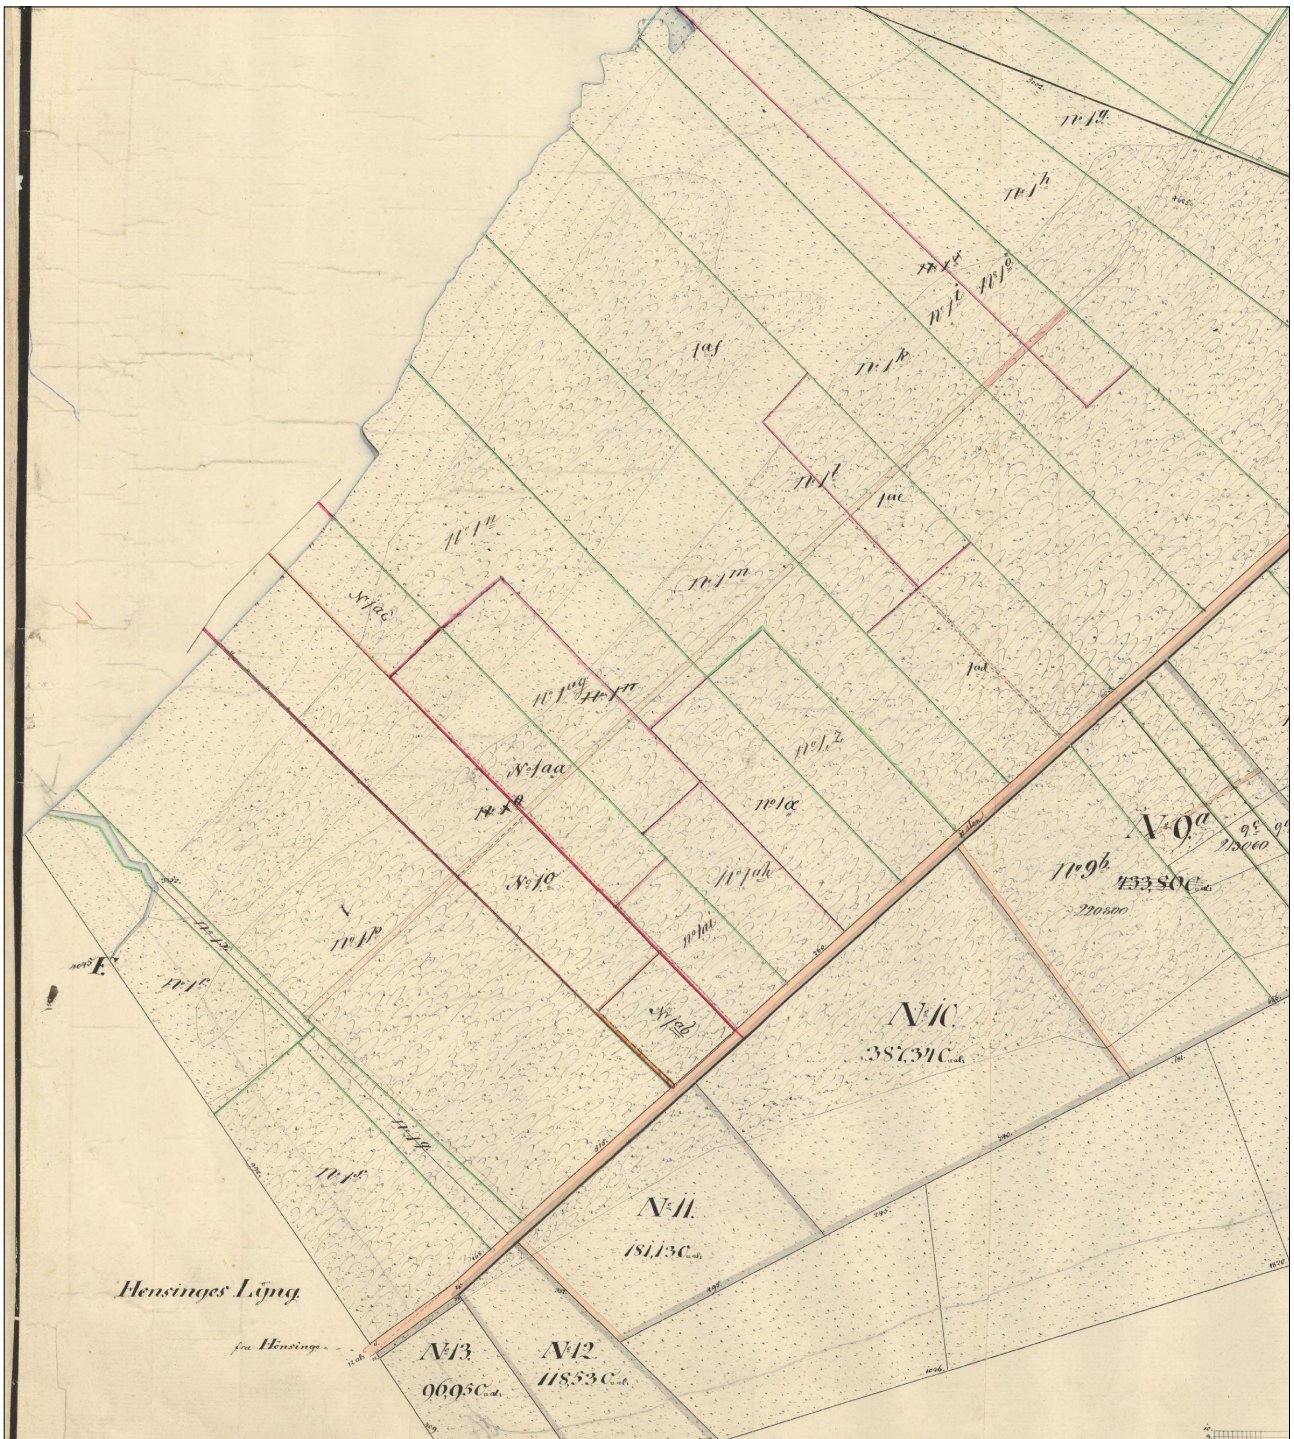

Matrikelkort på Nettet

Kortets gyldighedsperiode: 1860 - 1873

Kortets oprindelige målestok: 1:4000

Ejerlav registreret på kortet: 'Ellinge Lyng, Højby' (0160655)

Dato for udskrift: 05-05-2018

Kortet er printet i målestok: 1:10000